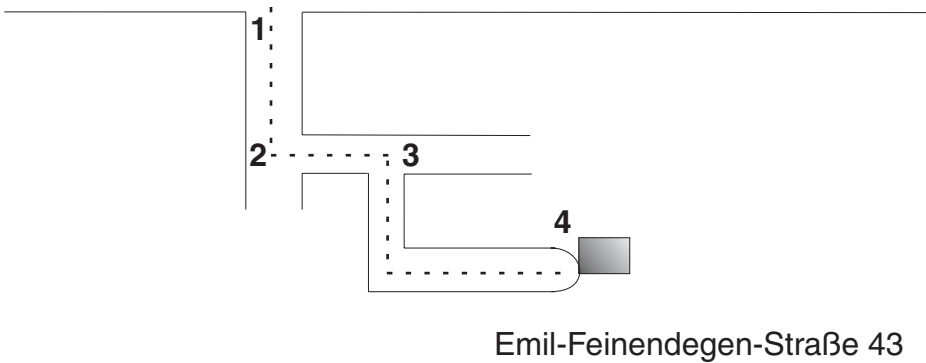

danach 1. Straße links **(2)** in die Hönninghaus-Str. einbiegen,

dann die 1. Straße rechts, in die **Emil-Feinendegen-Straße (3)**

Straße durchfahren bis zum Wendehammer **Haus-Nr. 43, weißes  
Haus mit großer Glasfront (4)**

A57 Köln - Nijmwegen

Krefeld - Centrum  
Berliner Straße

B57

A57 / B57 / B288  
AS Krefeld / Duisburg-Süd

B288 Duisburg / Düsseldorf  
von A3 AK Breitscheid,  
Richtung Krefeld

A57 Köln - Nijmwegen

Aachen - Mönchengladbach -  
Roermond